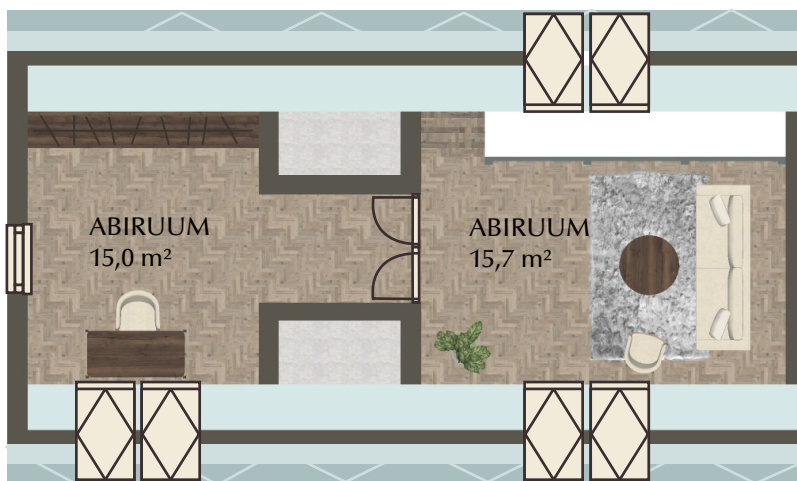

2. KORRUS

SISSEPÄÄS →

KORTER 3	3-TOALINE
	116,5 m <sup>2</sup>

3. KORRUS

LÕIGE