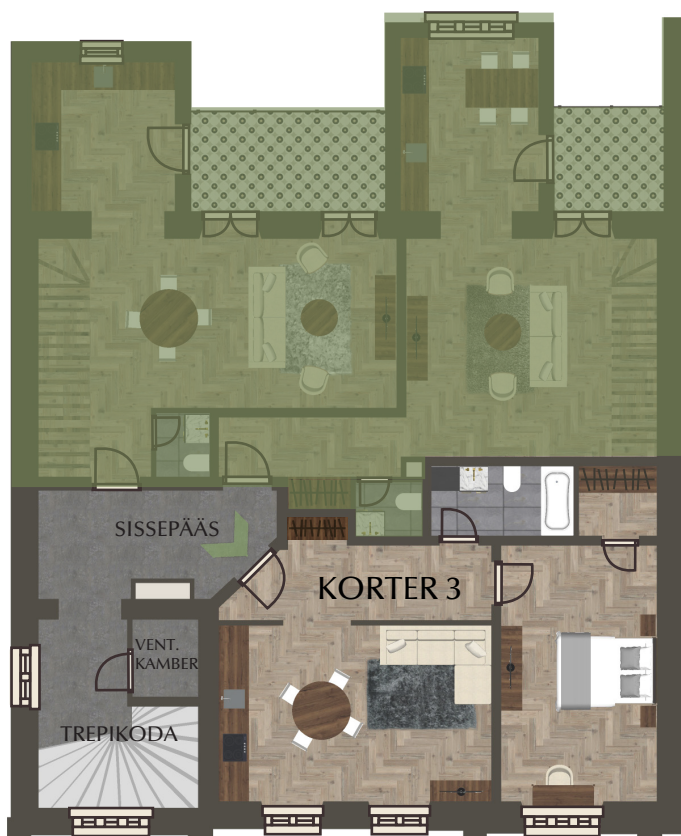

KASTANIHOOV

KORTER 3	2-TOALINE
	53,8 m <sup>2</sup>