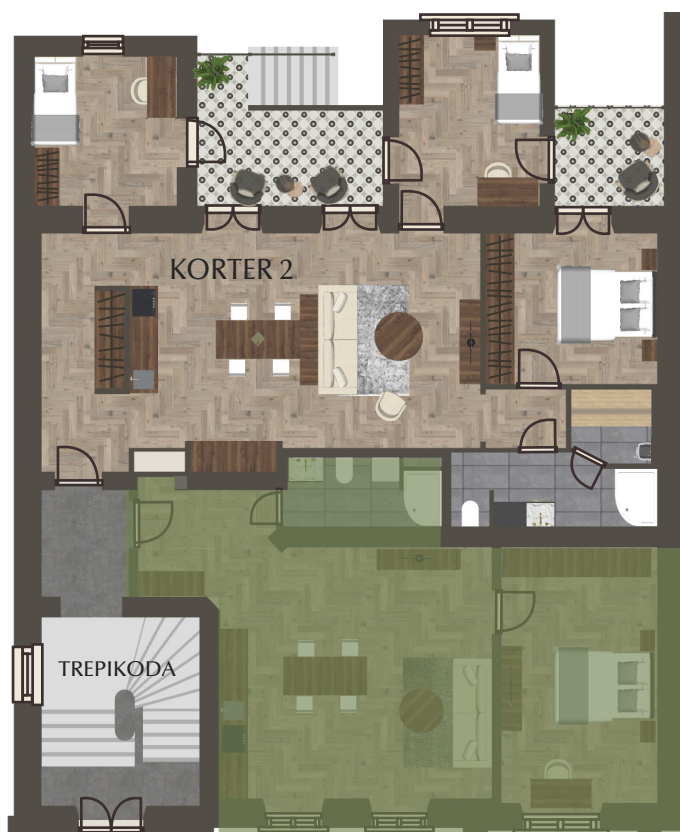

KASTANIHOOV

SISSEPÄÄS

KORTER 2	4-TOALINE
	99,4 m <sup>2</sup>

SISSEPÄÄS