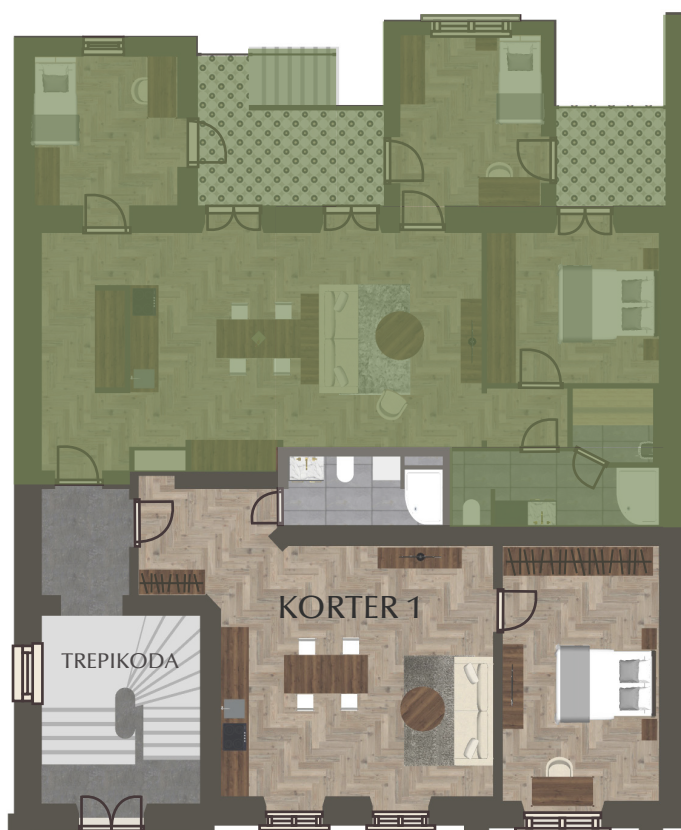

KASTANIHOOV

SISSEPÄÄS

KORTER 1	2-TOALINE
	58,7 m ²

SISSEPÄÄS